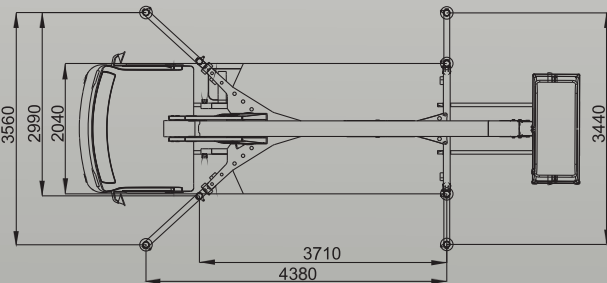

CMC®

AERIAL PLATFORMS

PLA250

Self Control System

* Changeable data according to the truck

- Dati e dimensioni possono subire modifiche senza alcun preavviso.
- Data and sizes may undergo some variations without prior notice.
- Données et dimensions pourraient subir des variations sans aucun préavis.
- Angaben und Größen können ohne Anweisungen Veränderungen hervorbringen.
- Datos y dimensiones pueden ser modificados sin preaviso.