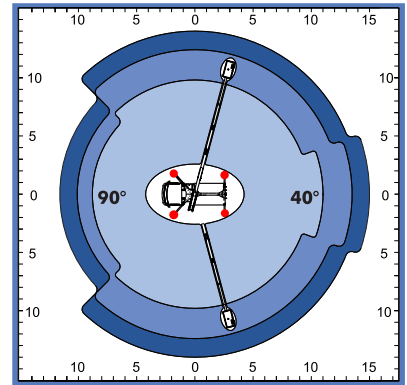

CMC®

AERIAL PLATFORMS

PLA250

Self Control System

* Changeable data according to the truck

- Dati e dimensioni possono subire modifiche senza alcun preavviso.
- Data and sizes may undergo some variations without prior notice.
- Données et dimensions pourraient subir des variations sans aucun préavis.
- Angaben und Größen können ohne Anweisungen Veränderungen hervorbringen.
- Datos y dimensiones pueden ser modificados sin preaviso.