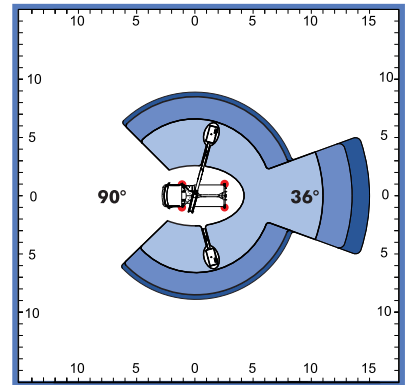

CMC®

AERIAL PLATFORMS

PLA250

Self Control System

* Changeable data according to the truck

- Dati e dimensioni possono subire modifiche senza alcun preavviso.
- Data and sizes may undergo some variations without prior notice.
- Données et dimensions pourraient subir des variations sans aucun préavis.
- Angaben und Größen können ohne Anweisungen Veränderungen hervorbringen.
- Datos y dimensiones pueden ser modificados sin preaviso.