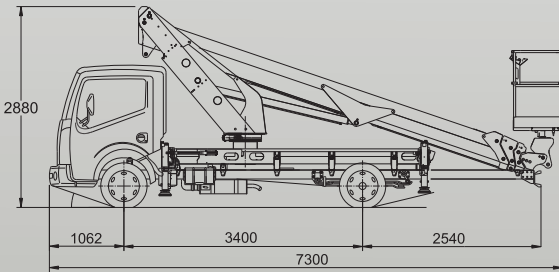

CMC®

AERIAL PLATFORMS

PLA250

Self Control System

* Changeable data according to the truck

- Dati e dimensioni possono subire modifiche senza alcun preavviso.
- Data and sizes may undergo some variations without prior notice.
- Données et dimensions pourraient subir des variations sans aucun préavis.
- Angaben und Größen können ohne Anweisungen Veränderungen hervorbringen.
- Datos y dimensiones pueden ser modificados sin preaviso.