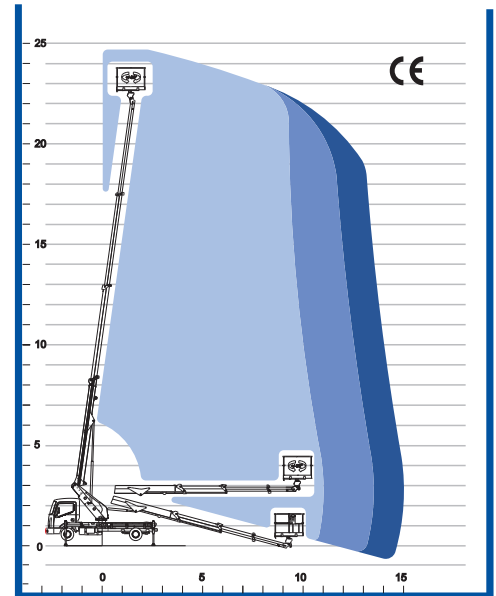

CMC®

AERIAL PLATFORMS

PLA250

Self Control System

* Changeable data according to the truck

- Dati e dimensioni possono subire modifiche senza alcun preavviso.
- Data and sizes may undergo some variations without prior notice.
- Données et dimensions pourraient subir des variations sans aucun préavis.
- Angaben und Größen können ohne Anweisungen Veränderungen hervorbringen.
- Datos y dimensiones pueden ser modificados sin preaviso.